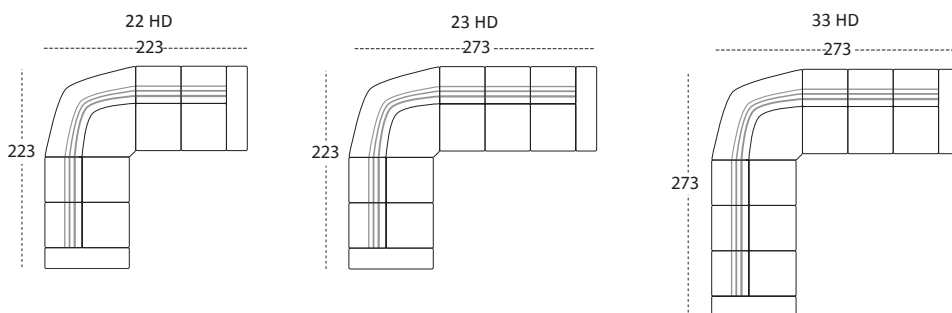

### MÅTT

TOTALHÖJD	102 CM
TOTALDJUP	93 CM
SITTHÖJD	44 CM
SITTDJUP	52 CM

### PRODUKT INFORMATION

SITTSTOMME	TRÅRAM MED NOSAGFJÄDER I SITS.
SITS	38 KG KALLSKUM, ÖVERDYNA 35 KG POLYETER SVEPT MED VADD.
RYGGDYNA	FACKSYDD MED SILICONICERAD HÅLFIBERVADD.
STANDARD BEN	PLASTBEN, HÖJD 6 CM. ÖVRIGA BEN SE TILLVALSLISTA.