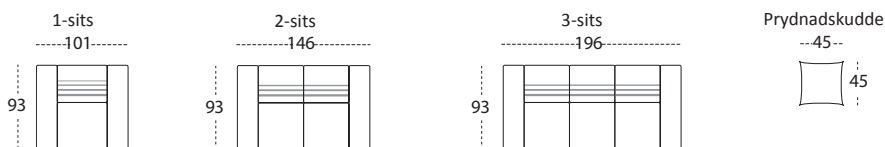

### MÅTT

TOTALHÖJD	102 CM
TOTALDJUP	93 CM
SITTHÖJD	44 CM
SITTDJUP	52 CM