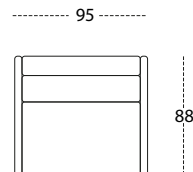

### MÅTT

TOTALHÖJD	87 CM
TOTALDJUP	88 CM
SITTHÖJD	49 CM
SITTDJUP	45 CM

TOTALDJUP UTBÄDDAD 233 CM

#### BÄDD

MADRASS	BÄDDMÅTT 75x195 CM, TJOCKLEK 12 CM RESÅRFJÄDRAR BONELL.
MADRASSUNDERLAG	SKIKTIMMADE TRÄRIBBOR I KOMBINATION MED FLÄTADE BAND AV GUMMI.
BÄDDSTOMME	I METALL MED GLIDSTOPP FÖR MADRASS SAMT FÖRVARING AV SITSDYNNOR.