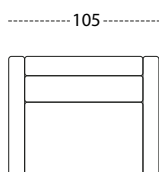

### MÅTT

TOTALHÖJD	87 CM
TOTALDJUP	88 CM
SITTHÖJD	49 CM
SITTDJUP	45 CM

TOTALDJUP UTBÄDDAD 233 CM

#### BÄDD

MADRASS	BÄDDMÅTT 75x195 CM, TJOCKLEK 12 CM RESÅRFJÄDRAR BONELL.
MADRASSUNDERLAG	SKIKTIMMADE TRÄRIBBOR I KOMBINATION MED FLÄTADE BAND AV GUMMI.
BÄDDSTOMME	I METALL MED GLIDSTOPP FÖR MADRASS SAMT FÖRVARING AV SITSDYNNOR.