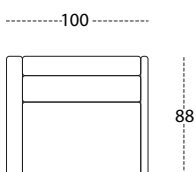

### MÅTT

TOTALHÖJD	87 CM
TOTALDJUP	88 CM
SITTHÖJD	49 CM
SITTDJUP	45 CM

TOTALDJUP UTBÄDDAD 233 CM