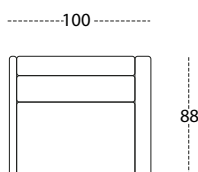

### MÅTT

TOTALHÖJD	87 CM
TOTALDJUP	88 CM
SITTHÖJD	49 CM
SITTDJUP	45 CM

TOTALDJUP UTBÄDDAD 233 CM